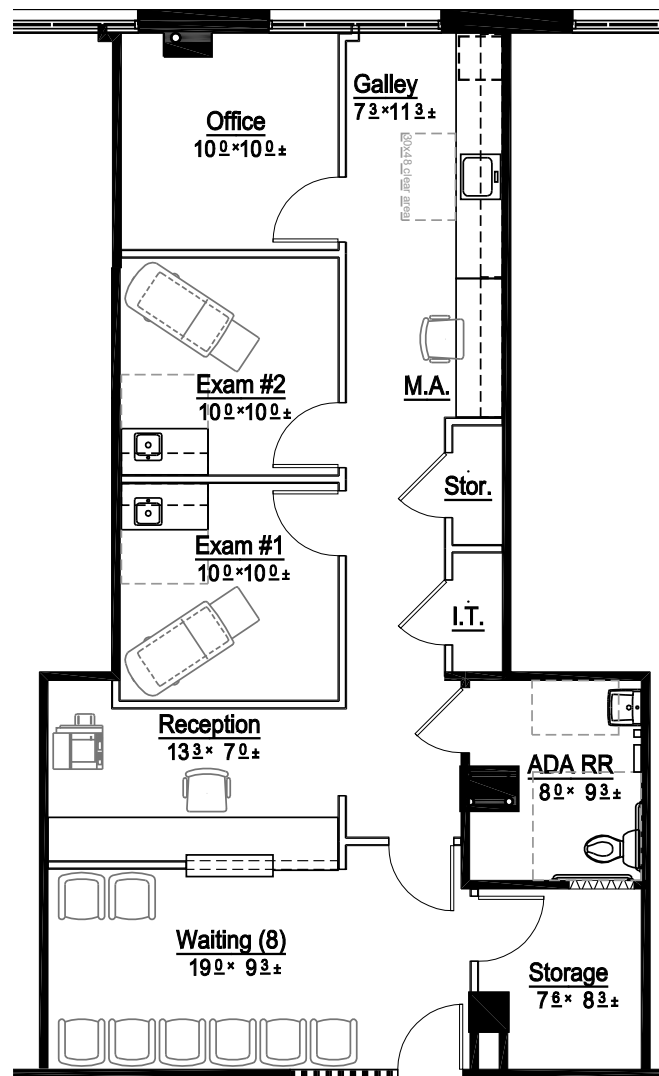

SKY RIDGE CONIFER BUILDING

10099 RIDGEGATE PARKWAY, LONE TREE, CO

SUITE 420
1,191 SF

DANN BURKE
+1 720 528 6362
DANN.BURKE@CBRE.COM

STEPHANI GASKINS
+1 720 528 6346
STEPHANI.GASKINS@CBRE.COM

ANNA HEISERMAN
+1 303 583 2099
ANNA.HEISERMAN@CBRE.COM